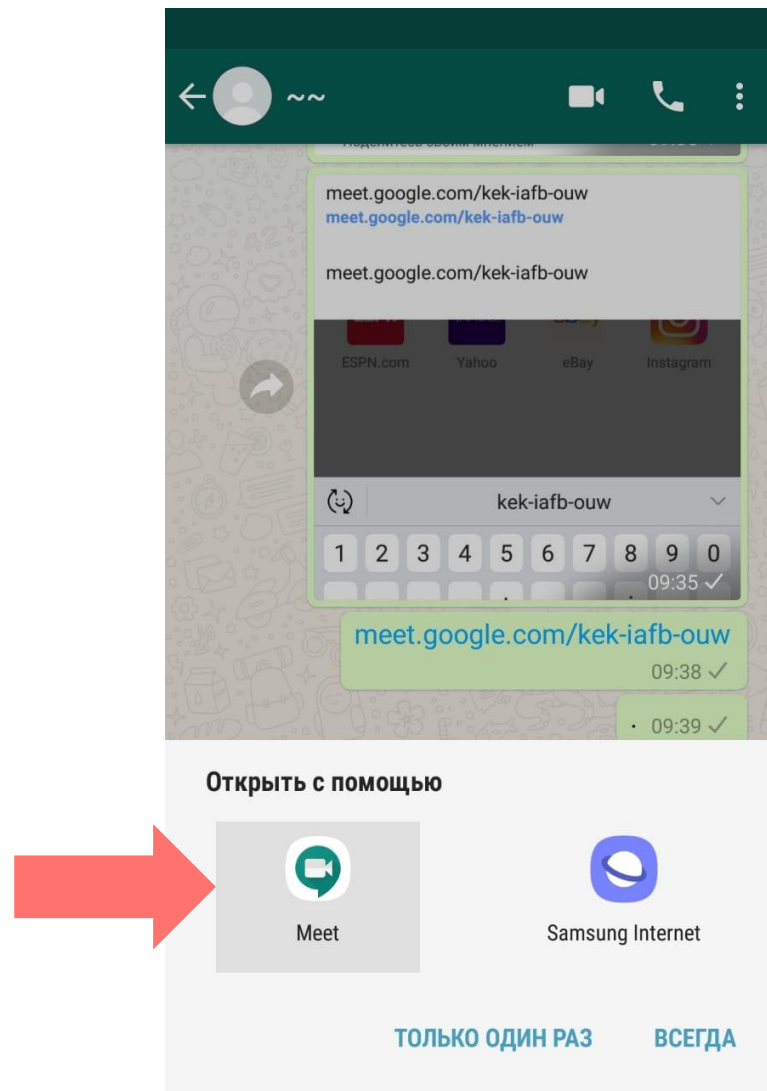

Работа в вебинарах Google MEET на телефоне

МИТГ ВГУЭС | <https://meet.google.com/kek-iafb-ouw>

Устанавливаем на телефон приложение Google meet

Переход по ссылке на телефоне из Whatsapp

МИТГ ВГУЭС | <https://meet.google.com/kek-iafb-ouw>

Кликаем на ссылку, выбираем открыть через Google Meet

kek-iafb-ouw

Вы будете первым участником.

Присоединиться

Показать

Вы присоединяетесь к встрече как

 копонов_ay@edu.vvsu.ru [Сменить](#)

Ссылка откроется в приложении