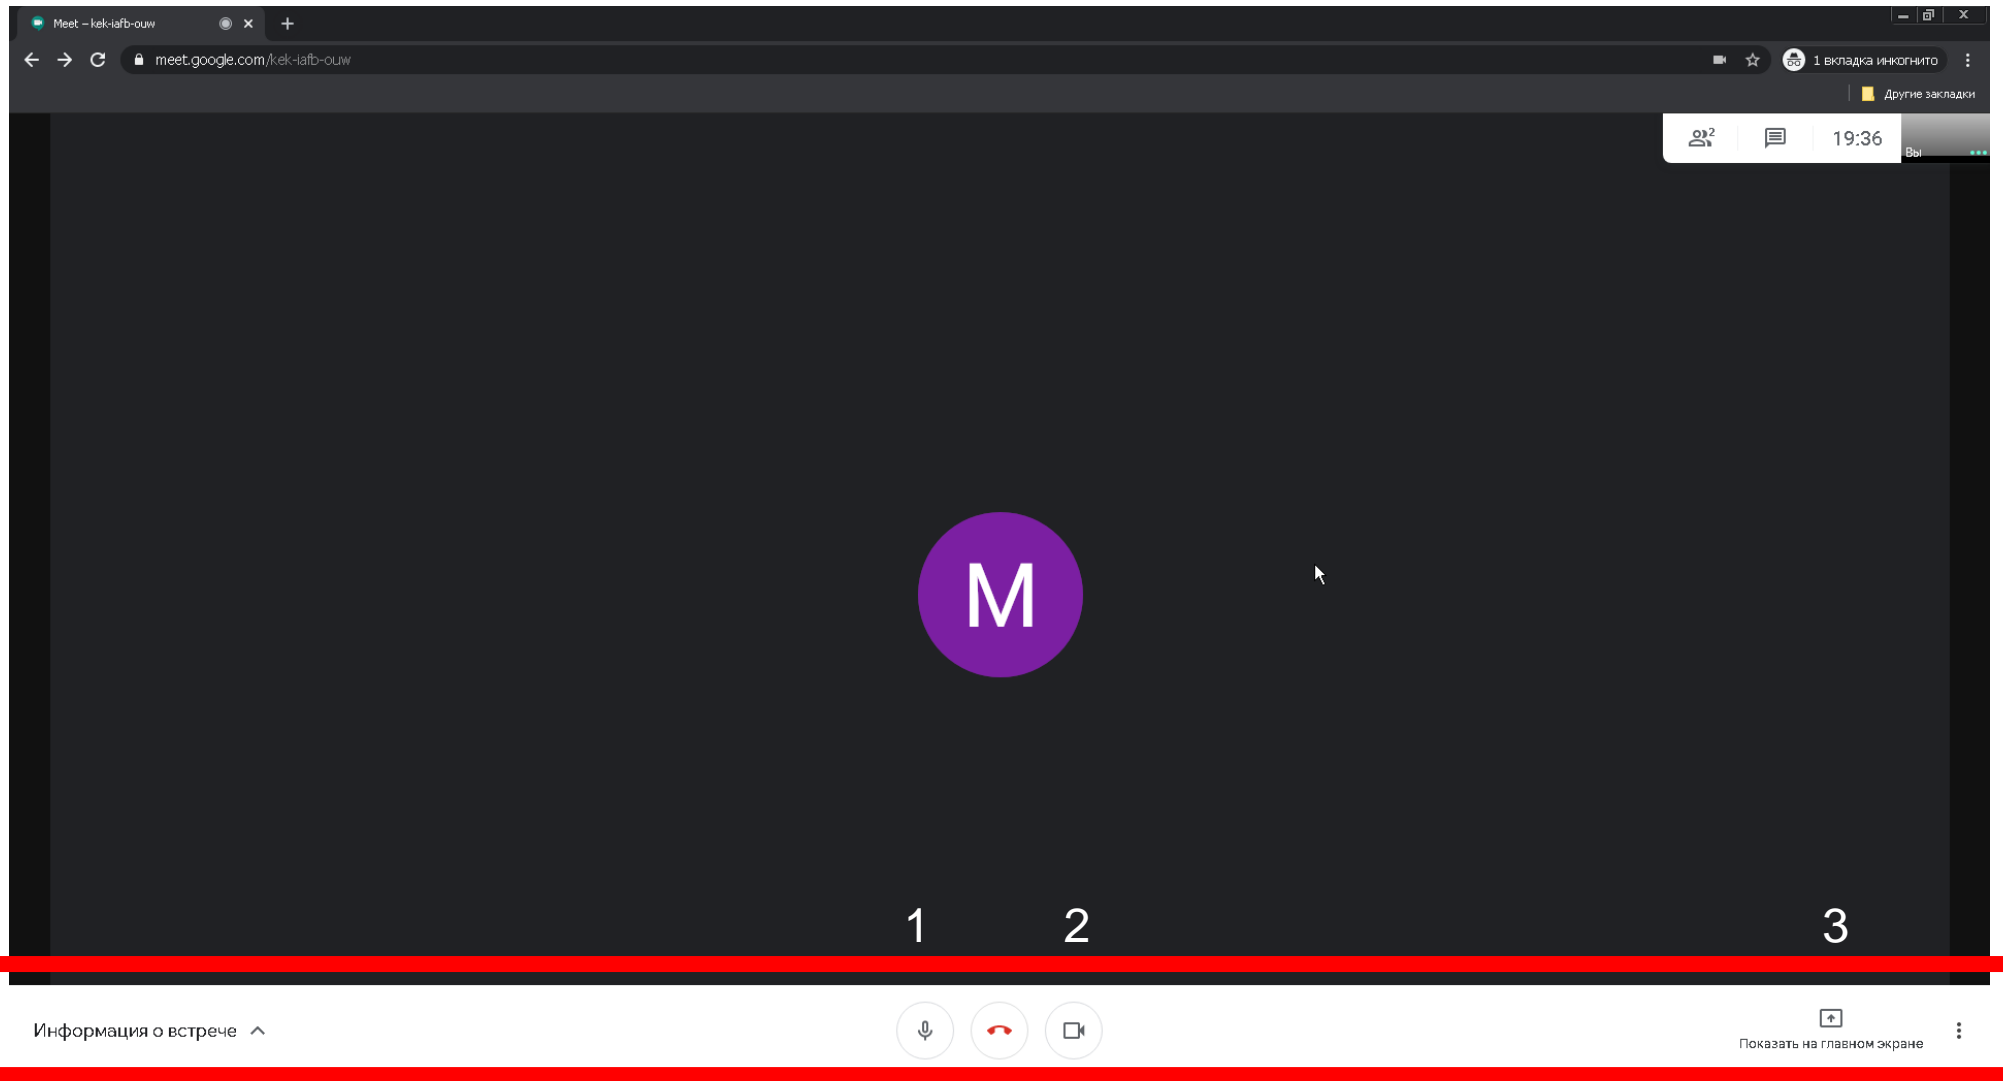

Google Meet

Как вас зовут?

Укажите свое имя

Присоединиться

После окончания предварительных настроек вводим имя (не обязательно аккаунт google – просто данные ФИО) и ждем принятия в комнату

Основной интерфейс вебинарной комнаты

Движение мышкой активирует панель управления, на которой можно включать микрофон (1), веб-камеру (2), показ экрана (3)

Информация о встрече ^

Показать на главном экране

Красные иконки микрофона и камеры – устройства неактивны. Белые - активны