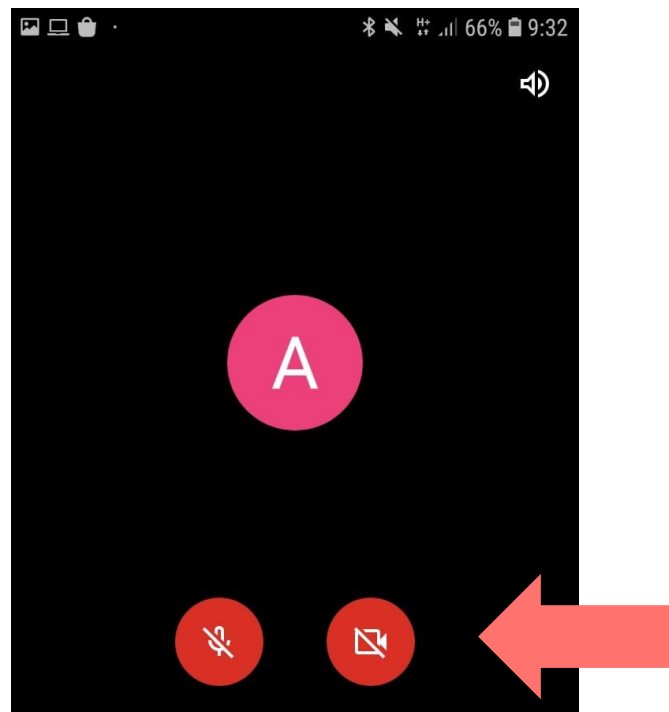

Автоматически открывается приложение Google Meet

kek-iafb-ouw

Вы будете первым участником.

[Присоединиться](#)

[Показать](#)

Вы присоединяетесь к встрече как
 [kononov_ay@edu.vvsu.ru](#) [Сменить](#)

Можно выбрать, под какой учетной записью вы хотите зайти