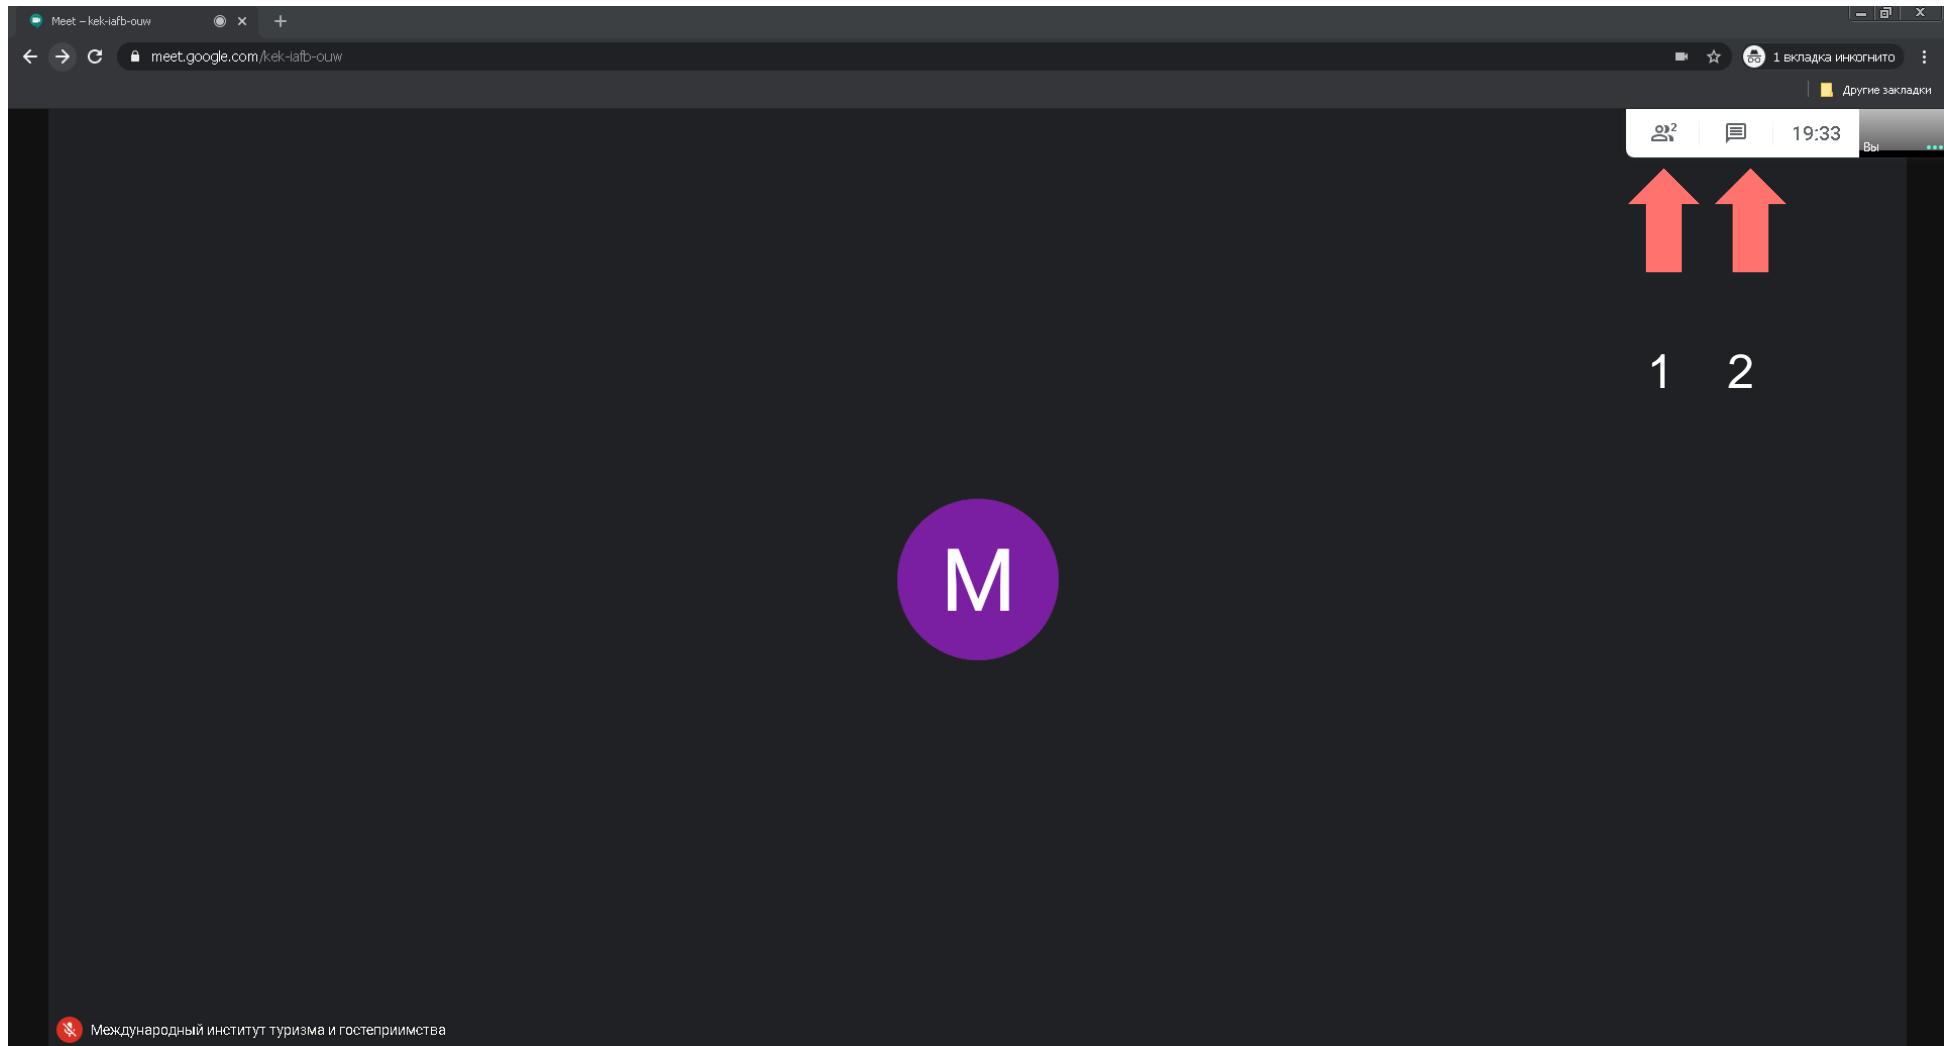

Движение мышкой активирует панель управления, на которой можно включать микрофон (1), веб-камеру (2), показ экрана (3)

Информация о встрече ^

Показать на главном экране

Красные иконки микрофона и камеры – устройства неактивны. Белые - активны