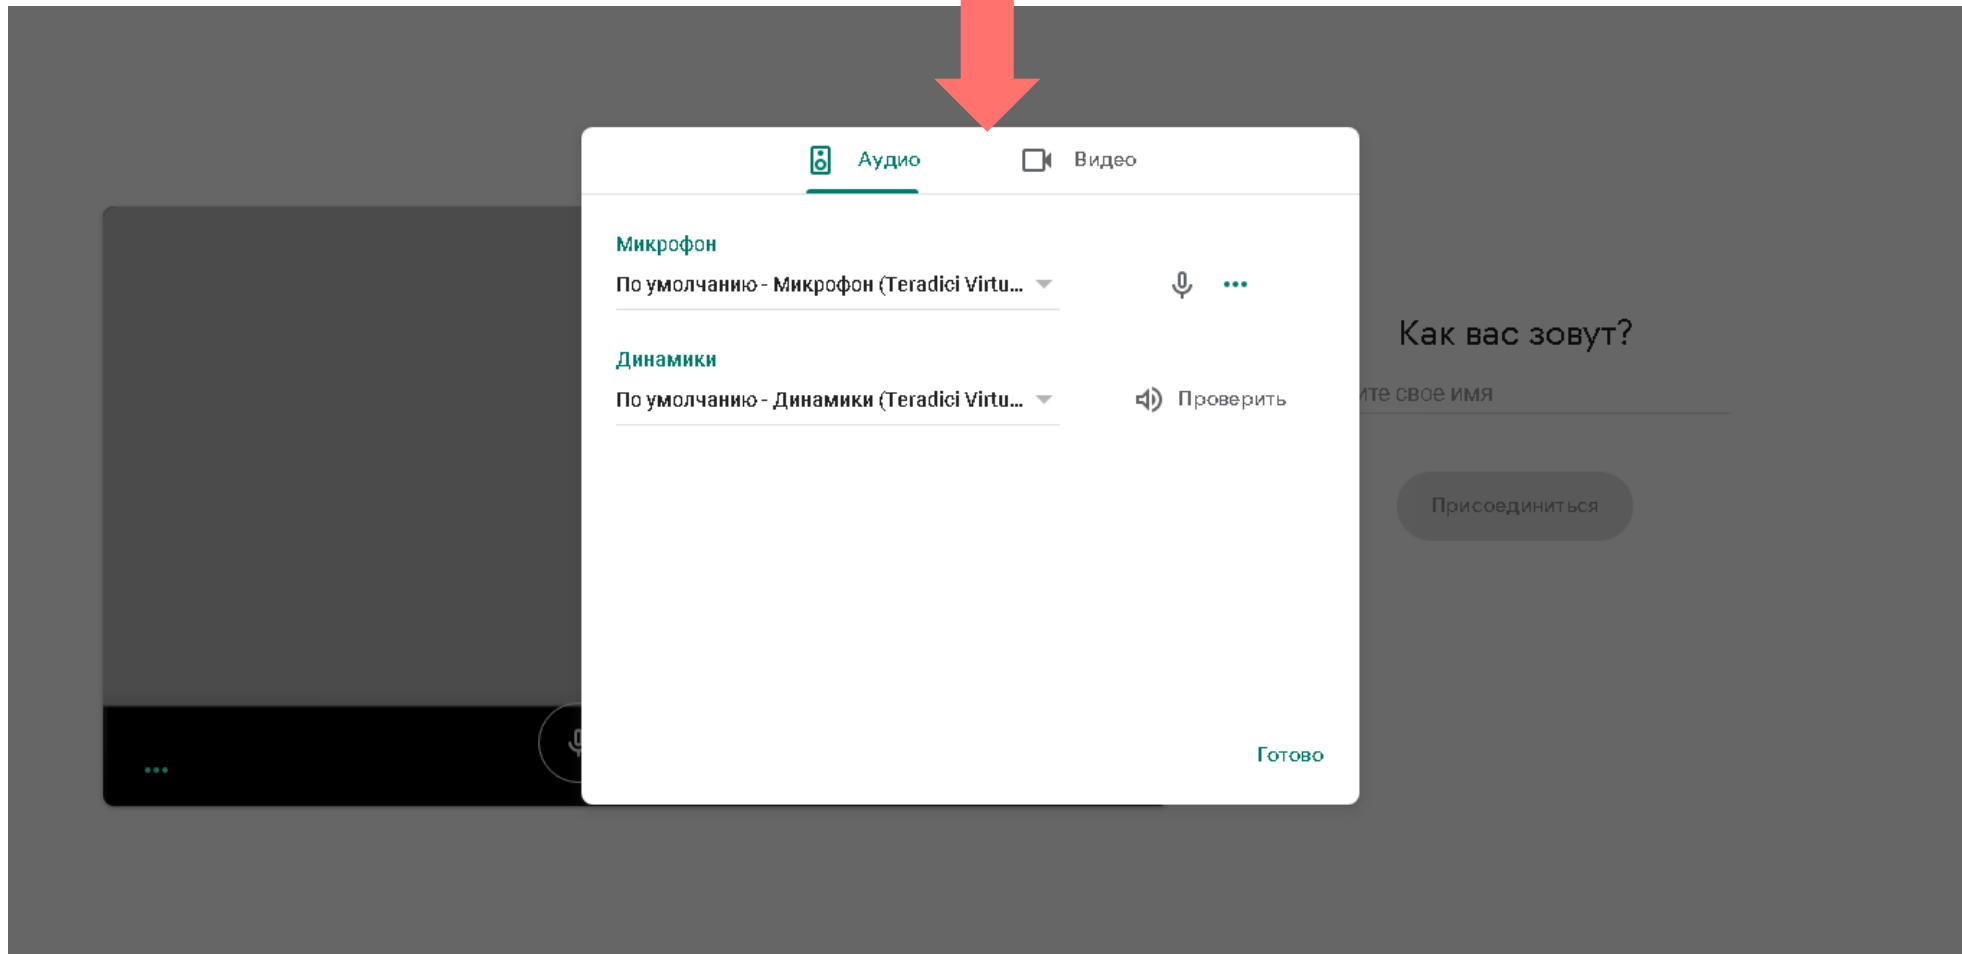

Пробуем различные настройки аудио и видео