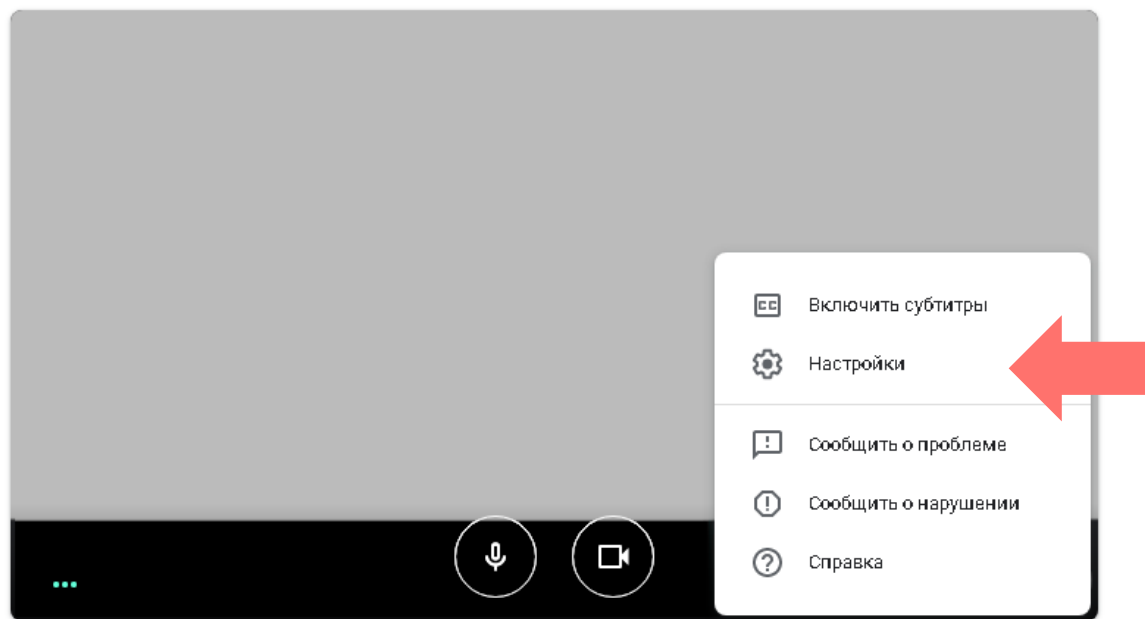

Как вас зовут?
Укажите свое имя

Присоединиться

Выбираем «Настройки»